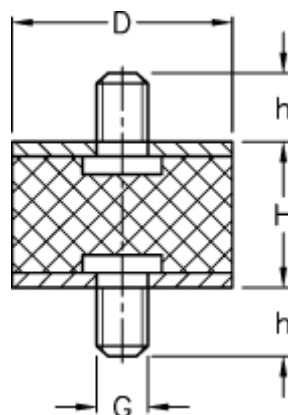

Varenummer: 51101063002560

Beskrivelse: KLEE Vibrationsdæmper type 1  
20-20-1, M6x15/M6x15, NBR - 57 shore

## Mål

D = 20  
G = M6  
h = 15  
H = 20